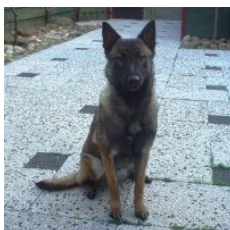

PH I 430½ CL (Heeswijk Dinther, 08-10-2003,
Dhr. H. Teuwissen, Veldhoven)
Obj. 356 CL
HD-TC
Geb.datum: 30-03-1999

Ghana Le Serviteur Puissant
(Dhr. H. Teuwissen, Veldhoven, NHSB 2457668)

Huishond, G&G I (Mevr. C. Lemmens)
NVBH Gedragstest met Lof
Geb.datum: 31-05-2003
NHSB 2457668