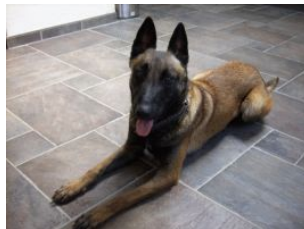

PH I 419 CL (15-07-2007)
HD A
Geb.datum: 19-10-2003
NHSB 2478828

Easy van het Bijsterpark (Mevr. J. van Rosmalen, Nuland, NHSB 2531702)

Geb.datum: 01-11-2004
NHSB 2531702