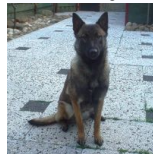

Ghana Le Serviteur Puissant (Dhr. H. Teuwissen, Veldhoven, NHSB 2457668)

Huishond, G&G I (Mevr. C. Lemmens)
NVBH Gedragstest met Lof