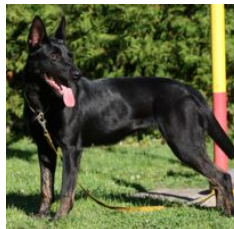

VPG III (95-90-97), IPO III (96-96-98), FPr III (85), FH II (88), WH, StPr I (100)
HD/ED frei
Geb.datum: 02-06-2001

BRN 19884 | Jentin's Qwenn (Mevr. J. Reinhardt, Eisdorf, BRD)

HD-A2/ED-0, Ruecken o.B.
Geb.datum:

BRN 1476 | Quatro (Dhr. B. Peulken, Albergen)