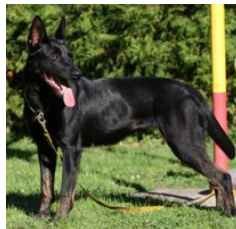

VPG III (95-90-97), IPO III (96-96-98), FPr III (85), FH II (88), WH, StPr I (100)
HD/ED frei
Geb.datum: 02-06-2001

BRN 19884 | Jentin's Qwenn (Mevr. J. Reinhardt, Eisdorf, BRD)

HD-A2/ED-0, Ruecken o.B.
Geb.datum:

BRN 1476 | Quatro (Dhr. B. Peulken, Albergen)